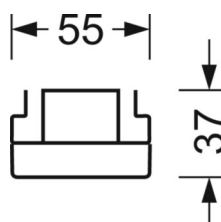

прибородержатель переменный IP 64 - Central.Line.Optic - прямой свет, узко- и широконаправленный - без видимых стыков

Ламподержатель из оцинкованного стального профиля; слой цинка в сочетании с лаком на полиэфирной смоле хорошо защищает от коррозии; крепление без инструментов, с помощью встроенных нажимных затворов, защита от кражи. Встроенные пластиковые торцы с уплотнительными краями и одно замкнутое уплотнение вокруг, для несущей шины классов защиты до IP64. В несущей трековой шине позиционируется по-разному. Цвет корпуса белый стандартный для электротехники RAL 9016; Прямой узко и широко направленный свет, распространяющийся через линзу «Central.Line.Optic HP» из пластика ПММА. Линзовая оптика делает сборку и установку предельно удобными, плоскость легко чистится. Линзы плотно расположены в один ряд; световые точки сливаются в одну линию, создавая целостный вид. Подключение к электросети через присоединительный провод длиной 1 м для свободного позиционирования прибородержателя в световой полосе и 3-полюсную втычную деталь для быстрой сборки со свободным выбором фаз. Ламподержатель настраивается пошаговым образом через драйвер «Multilumen» (заводская настройка: макс. Число люмен). Сменные блоки, позволяющие легко модернизировать освещение, существенно продлевают срок службы всей осветительной установки.

параметры