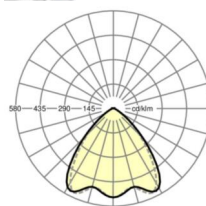

параметры

номер заказа	19537004220
код EAN	4020863443697
номер таможенного тарифа	94051190
Знак прохождения контроля	IP 64, класс защиты I, ENEC10 VDE, F, D, HACCP DIN10500/Food/IFS-пригодность для применения/BRC, Indoor, CE
Степень ударопрочности IK	IK03 (-20°C bis 35°C)
Температура окружающей среды	та -20°C в 35°C
Гарантийный срок	5 лет
Государственные программы поддержки	BEG - государственные субсидии для энергосберегающих зданий (действительна только для Германии)

электротехника

Балласт	Электронный драйвер Multilumen, 16-шага (1 штука)
Мощность системы	49W-27W
сетевое напряжение	230V/50Hz
автоматический предохранитель (пусковой ток)	18 штук/B10, 30 штук/B16, 31 штук/C10, 51 штук/C16
класс энергосбережения/Источник света	C

DEEP-LINK

<https://www.regiolum.de/ru/article/19537004220>

Ссылка	LED 8600lm/49W 840
ηLB	100 %
Φ ↓/↑	98 % / 2 %
UGR поп./вдоль	21.0 / 21.3